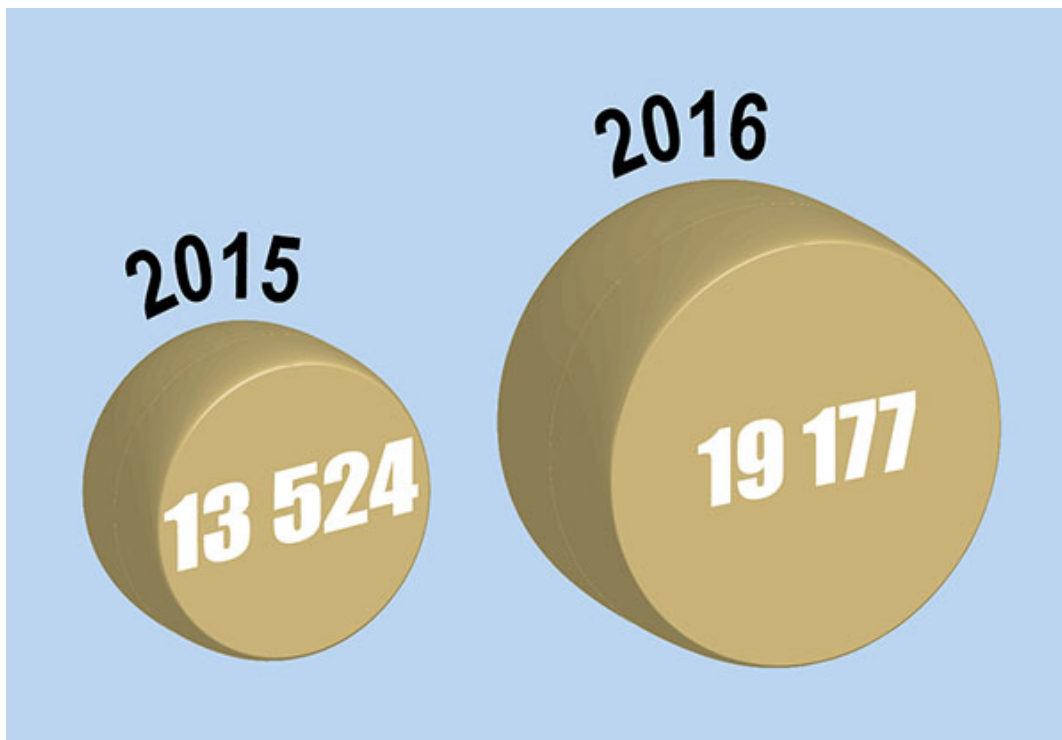

Cartes du Combattant

Écrit par FNAME NATIONAL
Mardi, 13 Décembre 2016 11:40

Monsieur Max SAVARD, président départemental de la Fname Yvelines et Membre de la commission restreinte d'attribution de la carte du combattant nous informe que le 6 décembre dernier se tenait la dernière réunion 2016 de la commission restreinte d'attribution de la carte du combattant. Concernant les OPEX, se furent 4003 cartes du combattant qui ont été attribuées lors de cette réunion. Pour l'année 2016 entière, ce sont 26 342 cartes qui ont été attribuées.

Voici le nombre de cartes dites à 120 jours : soit au total depuis 2015, ce sont 32 701 cartes attribuées, et que pour l'année 2015, 13 524 cartes, et en 2016, le nombre est monté à 19 177 (notre graphique).